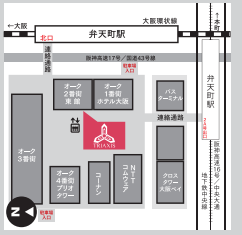

段階的指導法を用いた“アクアノート”で成長を実感!

カリキュラムを細かく分けているため、着実なステップアップが望めます。そのカリキュラムをわかりやすくしたものが、オリジナルの進級表“アクアノート”です。

LinkaQua甲南山手

TEL:078-453-2020

神戸市東灘区森南町1-5-1 セルバ1甲南山手6F
JR甲南山手駅から徒歩1分

[平日]10:00-23:00 [土]10:00-21:00
[日祝]10:00-19:00 [休館]毎週火曜日

【HP】[リンクアリア甲南山手](#) 検索
右のQRコードからもアクセスできます。

LinkaQua宝塚

TEL:0797-72-0808

宝塚市逆瀬川1-1-1 イトピア参観館B1
阪急逆瀬川駅から徒歩1分

[平日]8:00-22:00 [土]9:00-20:00
[日祝]9:00-19:00 [休館]毎月15日-末日

【HP】[リンクアリア宝塚](#) 検索
右のQRコードからもアクセスできます。

LinkaQua大阪ベイ

TEL:06-6573-9000

大阪府大阪市港区弁天1-2-2 ORC2002番街 東階8階
各線弁天町駅から徒歩直結

[平日]9:00-23:00 [土]10:00-21:00
[日祝]10:00-20:00 [休館]毎週火曜日

【HP】[リンクアリア大阪ベイ](#) 検索
右のQRコードからもアクセスできます。

LinkaQua明石

TEL:078-924-0111

明石市西新町2-1-10 グレースアーケード2F
山陽電鉄西新町駅から徒歩2分

[平日]9:00-21:00 [土曜]9:00-19:00
[日祝]9:00-18:00 [休館]毎週月曜日

【HP】[リンクアリア明石](#) 検索
右のQRコードからもアクセスできます。

LinkaQuaミリカ

TEL:06-6816-8686

吹田市千里丘北1-15
JR千里丘駅より吹田市バス乗車10分

[平日]9:30-22:00 [土曜]9:30-20:00
[日祝]9:30-18:00 [休館]不定休